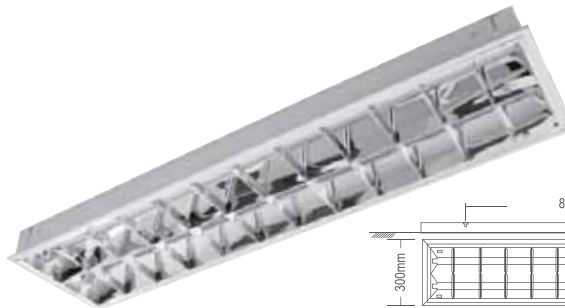

PHATON-S VCL 10802-2360

Optional Electronic / E. Magnetic Ballast Inside
0.5mm Body Thickness / 0.3 mm Aluminium Reflector
Optional Single / Double Parabolic Reflector