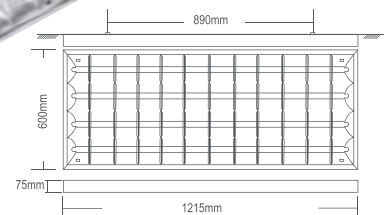

PHATON-S VCL 10802-4360

Optional Electronic / E. Magnetic Ballast Inside
0.5mm Body Thickness / 0.3 mm Aluminium Reflector
Optional Single / Double Parabolic Reflector