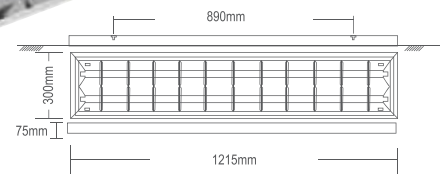

PHATON-S VCL 10802-2360

Optional Electronic / E. Magnetic Ballast Inside
0.5mm Body Thickness / 0.3 mm Aluminium Reflector
Optional Single / Double Parabolic Reflector